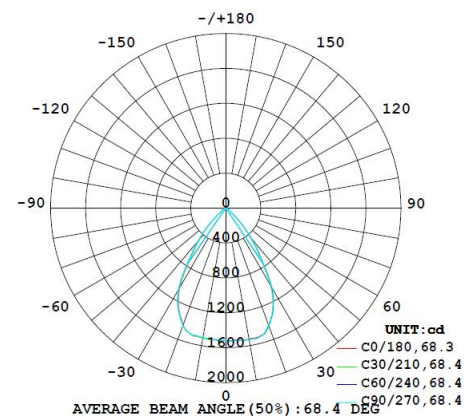

## Product Information

- Die-cast aluminum body
- Glare-free high efficient reflector
- Long lumen maintenance 50,000 hrs (L80)
- Up to SDCM:3, consistent white light color stability
- IP20
- CLASS III
- Weight: 1.2 Kg

### LED Technics (system):

- 1364 lm // 13.8 W // 99 lm/W (@4000K CRI80)
- 1979 lm // 20.8 W // 95 lm/W (@4000K CRI80)
- 2570 lm // 26.3 W // 98 lm/W (@4000K CRI80)
- 3534 lm // 39.5 W // 89 lm/W (@4000K CRI80)