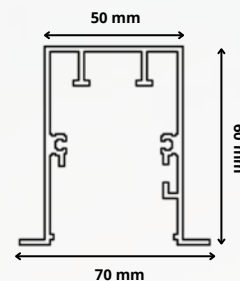

## Estructura de empotrar 50

Difusor microprismático transparente

ZAFR11303K00W	1130mm	32W	5200lm	3000k	Blanco (RAL9010/mate)	
ZAFR11304K00W	1130mm	32W	5200lm	4000k	Blanco (RAL9010/mate)	<b>162,00.-€</b>
ZAFR14103K00W	1410mm	40W	6500lm	3000k	Blanco (RAL9010/mate)	
ZAFR14104K00W	1410mm	40W	6500lm	4000k	Blanco (RAL9010/mate)	<b>187,00.-€</b>