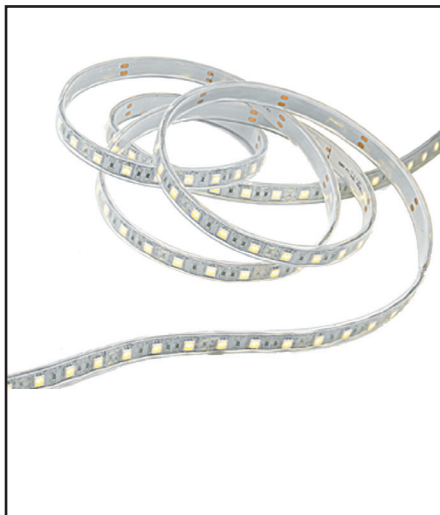

TIRA LED FLEXIBLE 24V IP20/65

Marca	FREPI
Referencia	VSF15024V5050W V6515024V5050W
Tipo Producto	TIRA LED FLEXIBLE 5M (30 LED x METRO)
Acabado	TIRA ADHESIVA 3M
Potencia	7,2W x metro
Lumen Output	1.300lm x metro / 6.500lm x metro
Temperatura Color	2.700°K/ 3.000°K
Garantía	2 AÑOS
Grado IP	IP20/65

TIRA LED FLEXIBLE 24V IP65

Marca	FREPI
Referencia	V6530024V5050S V6530024V5050W V6530024V5050P V6530024V5050R
Tipo Producto	TIRA LED FLEXIBLE 5M (60 LED x METRO)
Acabado	TIRA ADHESIVA 3M
Potencia	14,4W x metro
Lumen Output	1.300lm x metro / 6.500lm x metro
Temperatura Color	2.700°K / 3.000°K/4.000°K/ RGB
CRI	≥92
Garantía	2 AÑOS
Grado IP	IP65

TIRA LED FLEXIBLE 24V IP20

Marca	FREPI
Referencia	VSF30024V5050S VSF30024V5050W VSF30024V5050P VSF30024V5050R
Tipo Producto	TIRA LED FLEXIBLE 5M (60 LED x METRO)
Acabado	TIRA ADHESIVA 3M
Potencia	14,4W x metro
Lumen Output	1.300lm x metro / 6.500lm x metro
Temperatura Color	2.700°K / 3.000°K/4.000°K/ RGB
Garantía	2 AÑOS
Grado IP	IP20