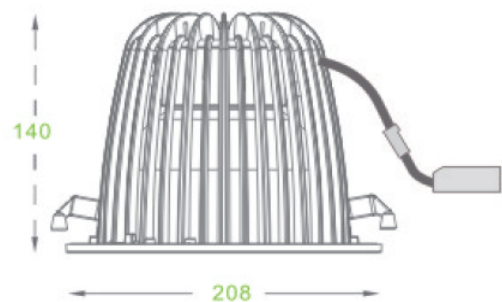

COMO

Product Information

- Die-cast aluminum body
- Glare-free high efficient reflector
- Long lumen maintenance 50,000 hrs (L80)
- Up to SDCM:3, consistent white light color stability
- IP20
- CLASS III
- Weight: 1.2 Kg

LED Technics (system):

- 1364 lm // 13.8 W // 99 lm/W (@4000K CRI80)
- 1979 lm // 20.8 W // 95 lm/W (@4000K CRI80)
- 2570 lm // 26.3 W // 98 lm/W (@4000K CRI80)
- 3534 lm // 39.5 W // 89 lm/W (@4000K CRI80)

15 W - 3.000°K [Descargar fotometría \(.ldt\)](#)

15 W - 4.000°K [Descargar fotometría \(.ldt\)](#)

20 W - 3.000°K [Descargar fotometría \(.ldt\)](#)

20 W - 4.000°K [Descargar fotometría \(.ldt\)](#)

28 W - 3.000°K [Descargar fotometría \(.ldt\)](#)

28 W - 4.000°K [Descargar fotometría \(.ldt\)](#)

40 W - 3.000°K [Descargar fotometría \(.ldt\)](#)

40 W - 4.000°K [Descargar fotometría \(.ldt\)](#)

194mm

Photometrics
data on
request

Ordering Code

Product family XXX	Trim XX	Reflector X	Driver XX	CCT XX	CRI XX	Trim colour X
041	21- Round flat	1- Facetted	00- No driver	30- 3000K 40- 4000K	80	1- White