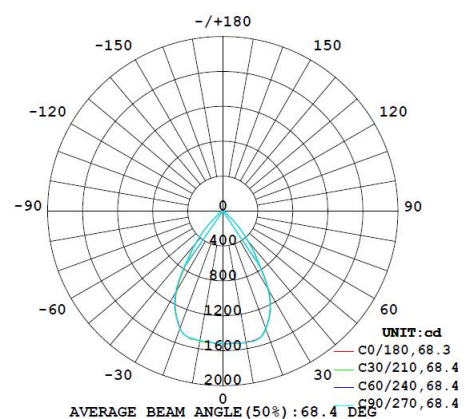

LED Technics (system):

- 1364 lm // 13.8 W // 99 lm/W (@4000K CRI80)
- 1979 lm // 20.8 W // 95 lm/W (@4000K CRI80)
- 2570 lm // 26.3 W // 98 lm/W (@4000K CRI80)
- 3534 lm // 39.5 W // 89 lm/W (@4000K CRI80)

15 W - 3.000°K [Descargar fotometría \(.ldt\)](#)

15 W - 4.000°K [Descargar fotometría \(.ldt\)](#)

20 W - 3.000°K [Descargar fotometría \(.ldt\)](#)

20 W - 4.000°K [Descargar fotometría \(.ldt\)](#)

28 W - 3.000°K [Descargar fotometría \(.ldt\)](#)

28 W - 4.000°K [Descargar fotometría \(.ldt\)](#)

40 W - 3.000°K [Descargar fotometría \(.ldt\)](#)

40 W - 4.000°K [Descargar fotometría \(.ldt\)](#)

194mm

Photometrics
data on
request

Ordering Code

Product family XXX	Trim XX	Reflector X	Driver XX	CCT XX	CRI XX	Trim colour X
041	21- Round flat	1- Facetted	00- No driver	30- 3000K 40- 4000K	80	1- White