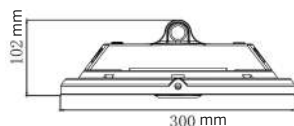

GTLFHBL100WAD	100W	4000K	90°	14500LM	DALI
GTLFHBL150WAD	150W	4000K	90°	21750LM	DALI
GTLFHBL200WAD	200W	4000K	90°	29000LM	DALI

Abrazadera (lira) en aluminio

GTLFHBL-S 100W

GTLFHBL-M 150W

GTLFHBL-L 200W

Incluye gancho de 6mm para el montaje