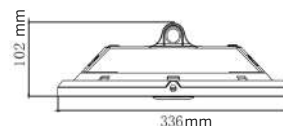

GTLFHBL100WAD	100W	4000K	90°	14500LM	DALI
GTLFHBL150WAD	150W	4000K	90°	21750LM	DALI
GTLFHBL200WAD	200W	4000K	90°	29000LM	DALI

Abrazadera (lira) en aluminio

GTLFHBL-S 100W

GTLFHBL-M 150W

GTLFHBL-L 200W

Incluye gancho de 6mm para el montaje