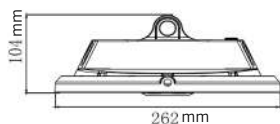

GEMA 2 · DALI

FREPi

GEMA 2 · DALI

Nuevo concepto de diseño de luminaria industrial LED para instalaciones de gran altura, con control inteligente y sistema de ahorro de energía. Con una combinación sistemática de chips LED y un sistema de refrigeración, que suponen una larga vida útil y un bajo mantenimiento de la luminaria. De fácil instalación y a prueba de polvo, su diseño contribuye a la disipación del calor y a la auto limpieza.

GTLFHBL100WAD	100W	4000K	90°	14500LM	DALI
GTLFHBL150WAD	150W	4000K	90°	21750LM	DALI
GTLFHBL200WAD	200W	4000K	90°	29000LM	DALI

Abrazadera (lira) en aluminio

GTLFHBL-S 100W

GTLFHBL-M 150W

GTLFHBL-L 200W

Incluye gancho de 6mm para el montaje